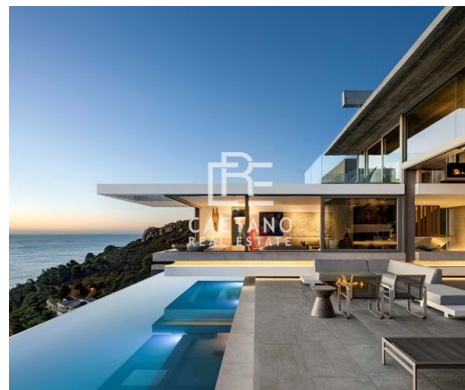

1 495 000 € | Ref. 570 | Ribeira Brava

4

4

270 m2

900 m2

Morada de Luxo com vista panorâmica do Mar para venda

Esta a ser vendido um terreno junto com moradia construída - chave na mão.

O desenho e arquitetura da moradia poderá ser alterado a gosto do comprador, podendo optar por uma moradia em estilo contemporâneo ou clássico. O Projeto encontra-se em fase inicial.

Localização ideal de frente para o Oceano Atlântico recebendo exposição máxima do nascer ao pôr-do-sol.

Uma Moradia única com características de designer top-end, acabamentos de alta qualidade e os mais altos padrões de construção.