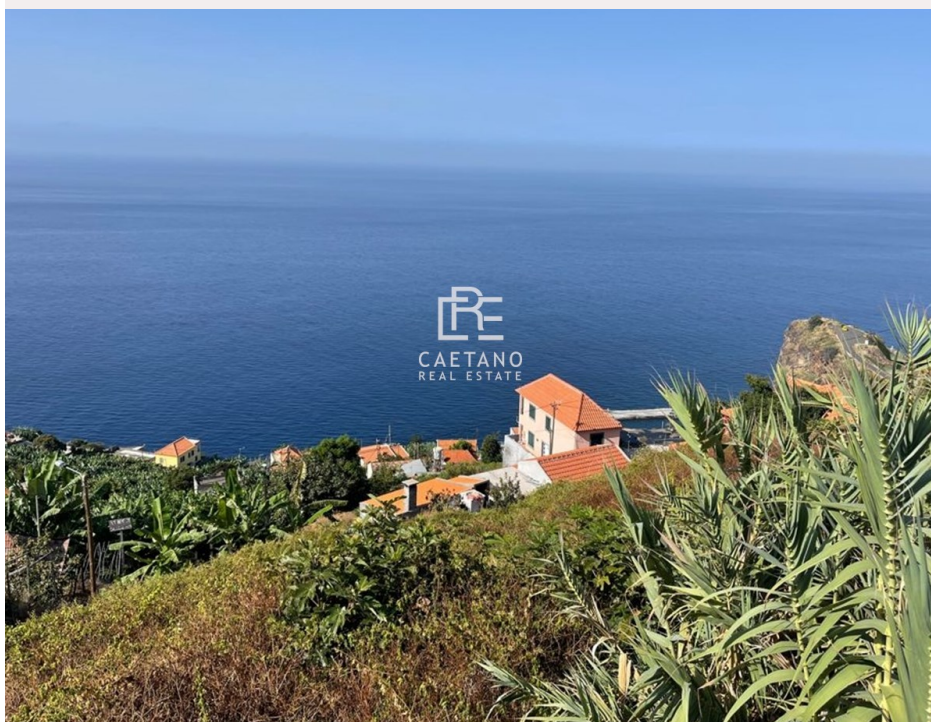

1 495 000 € | Ref. 570 | Ribeira Brava

4

4

270 m2

900 m2

Morada de Luxo com vista panorâmica do Mar para venda

Esta a ser vendido um terreno junto com moradia construída - chave na mão.

O desenho e arquitetura da moradia poderá ser alterado a gosto do comprador, podendo optar por uma moradia em estilo contemporâneo ou clássico. O Projeto encontra-se em fase inicial.

Localização ideal de frente para o Oceano Atlântico recebendo exposição máxima do nascer ao pôr-do-sol.

Uma Moradia única com características de designer top-end, acabamentos de alta qualidade e os mais altos padrões de construção.